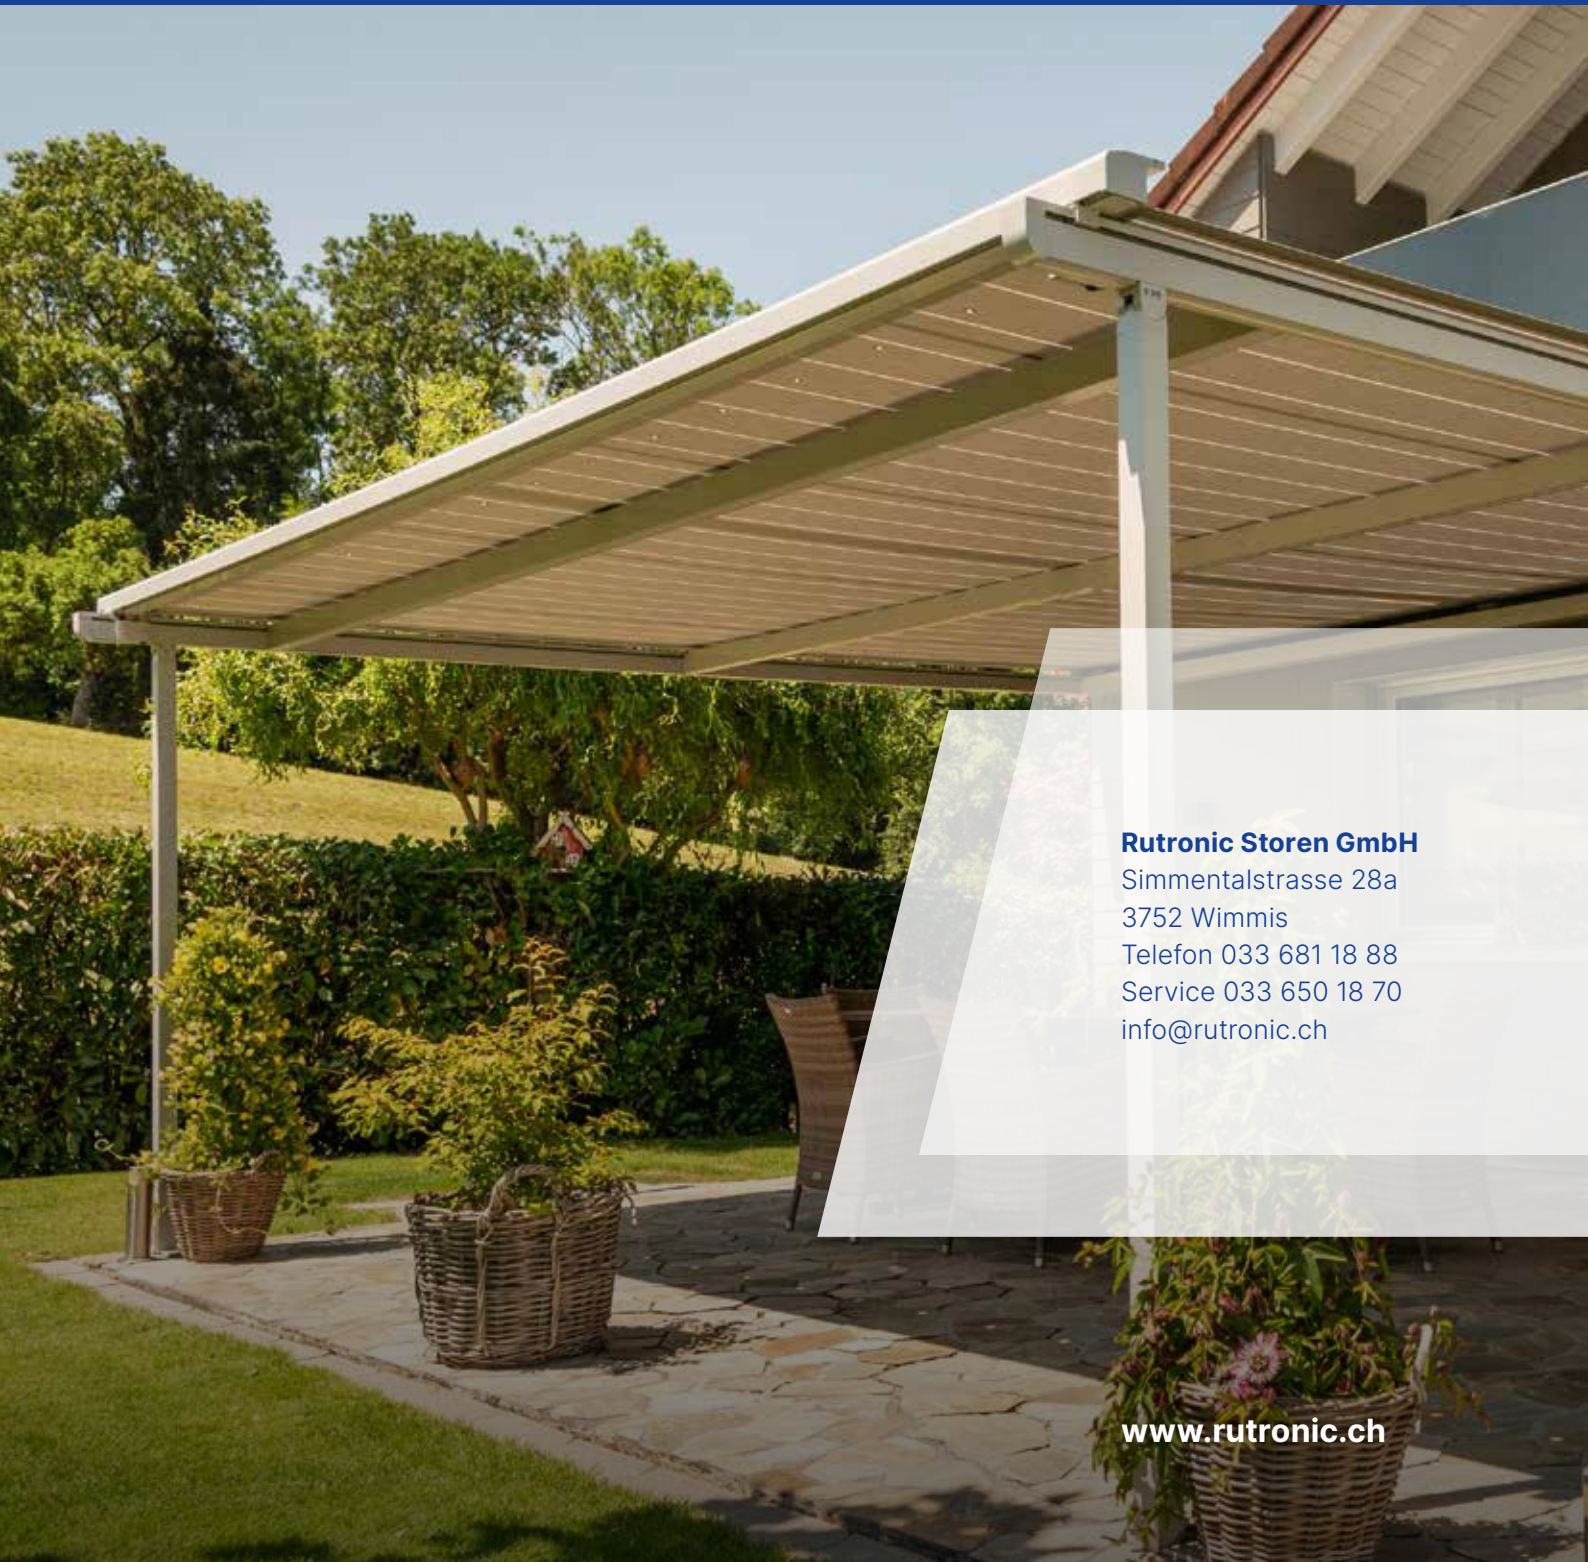

Rutronic Storen GmbH

Simmentalstrasse 28a

3752 Wimmis

Telefon 033 681 18 88

Service 033 650 18 70

info@rutronic.ch

www.rutronic.ch